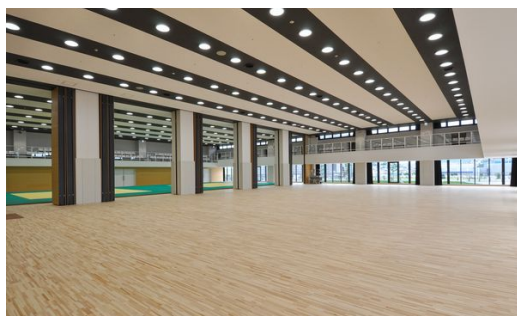

子ども達に色々な動きを遊びの中で体感！

遊んDEスポーツ

参加者
募集中

新規教室スタート

場 所 照葉積水ハウスアリーナ 福岡市総合体育館
武道場

日 時 毎週水曜日 17:00～18:00
※大会等で休講の場合あり

受講料 1回500円(税込)

対 象 小学生

●動きやすい服装、室内用シューズ、
※武道場での開催は裸足で行います。
飲み物、タオルを持参してください。

●定員は20名です（先着順）
※お申込み方法は電話または総合受付にて承ります

※お申込みの際にご提供いただく個人情報は、厳重に管理いたしますが、当グループ主催イベントの案内等を送付する場合がありますので、あらかじめご了承ください。

コーチ紹介

ミズノスポーツサー
ビス株式会社
権頭 梓

楽しく遊びながら体を動かし
運動が好きになる、きっかけ作りにし
色々な、お友達と仲良くなろう！